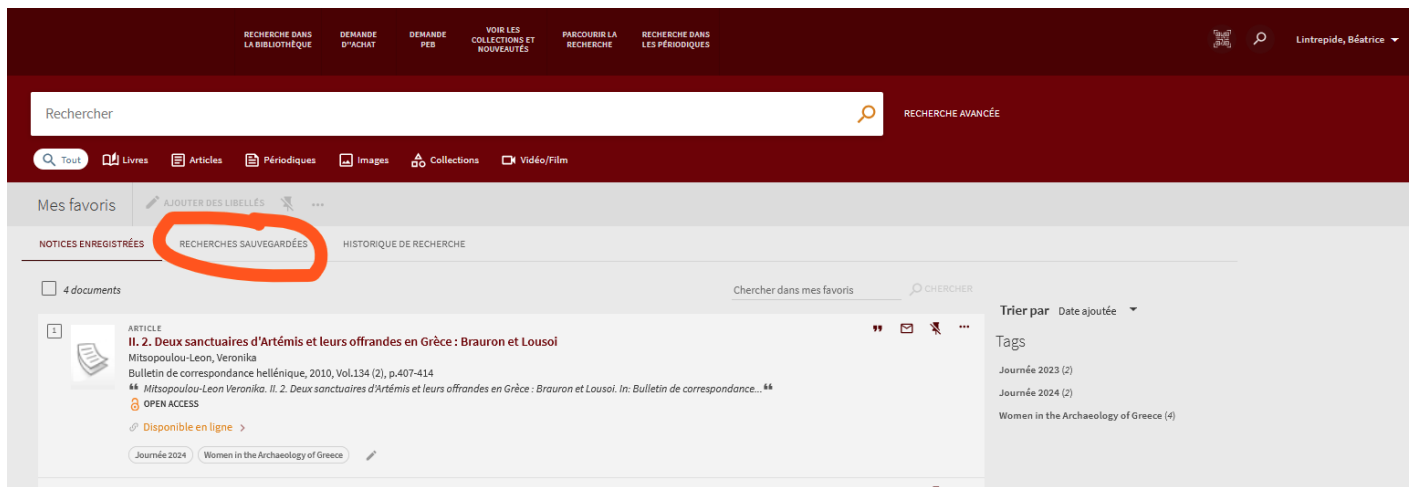

Consulter ses requêtes enregistrées

Depuis le même menu "favoris" que les notices enregistrées, se rendre dans l'onglet "Recherches sauvegardées":

Depuis la liste des recherches enregistrées, activer l'alerte par mail en cliquant sur la cloche en bout de ligne: