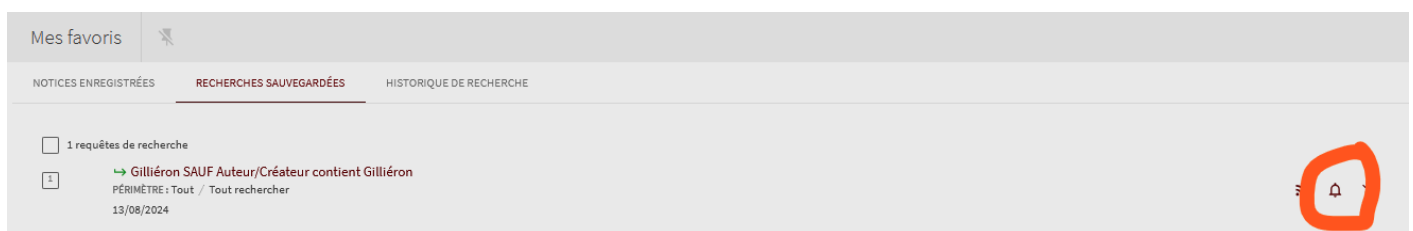

Quand la cloche est "vide", l'alerte n'est pas activée. Cliquer dessus active l'alerte, qui sera par défaut envoyée au mail saisi dans le compte lecteur, mais qu'il est possible de modifier: