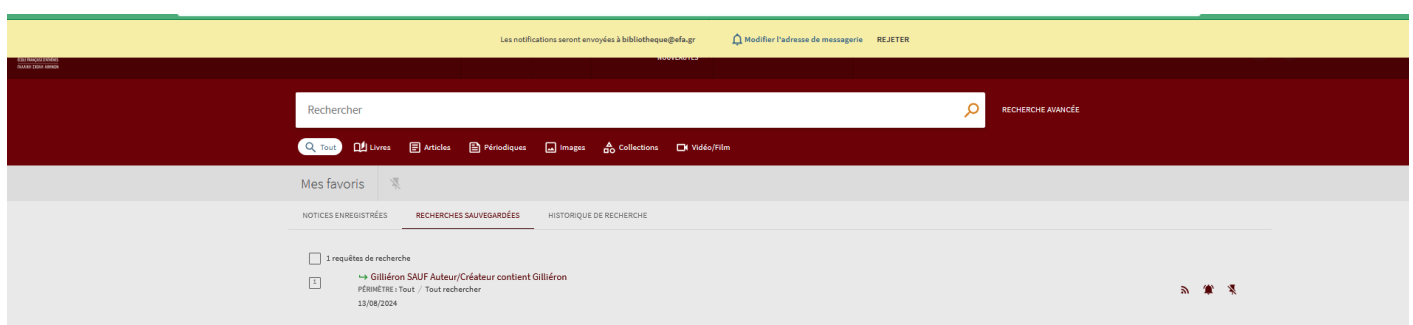

Une fois l'alerte enregistrée, la cloche est remplie et marquée de traits. On peut désactiver l'alerte en cliquant à nouveau dessus.

On peut aussi récupérer le flux RSS de la requête en cliquant sur symbole dédié au bout de la ligne.